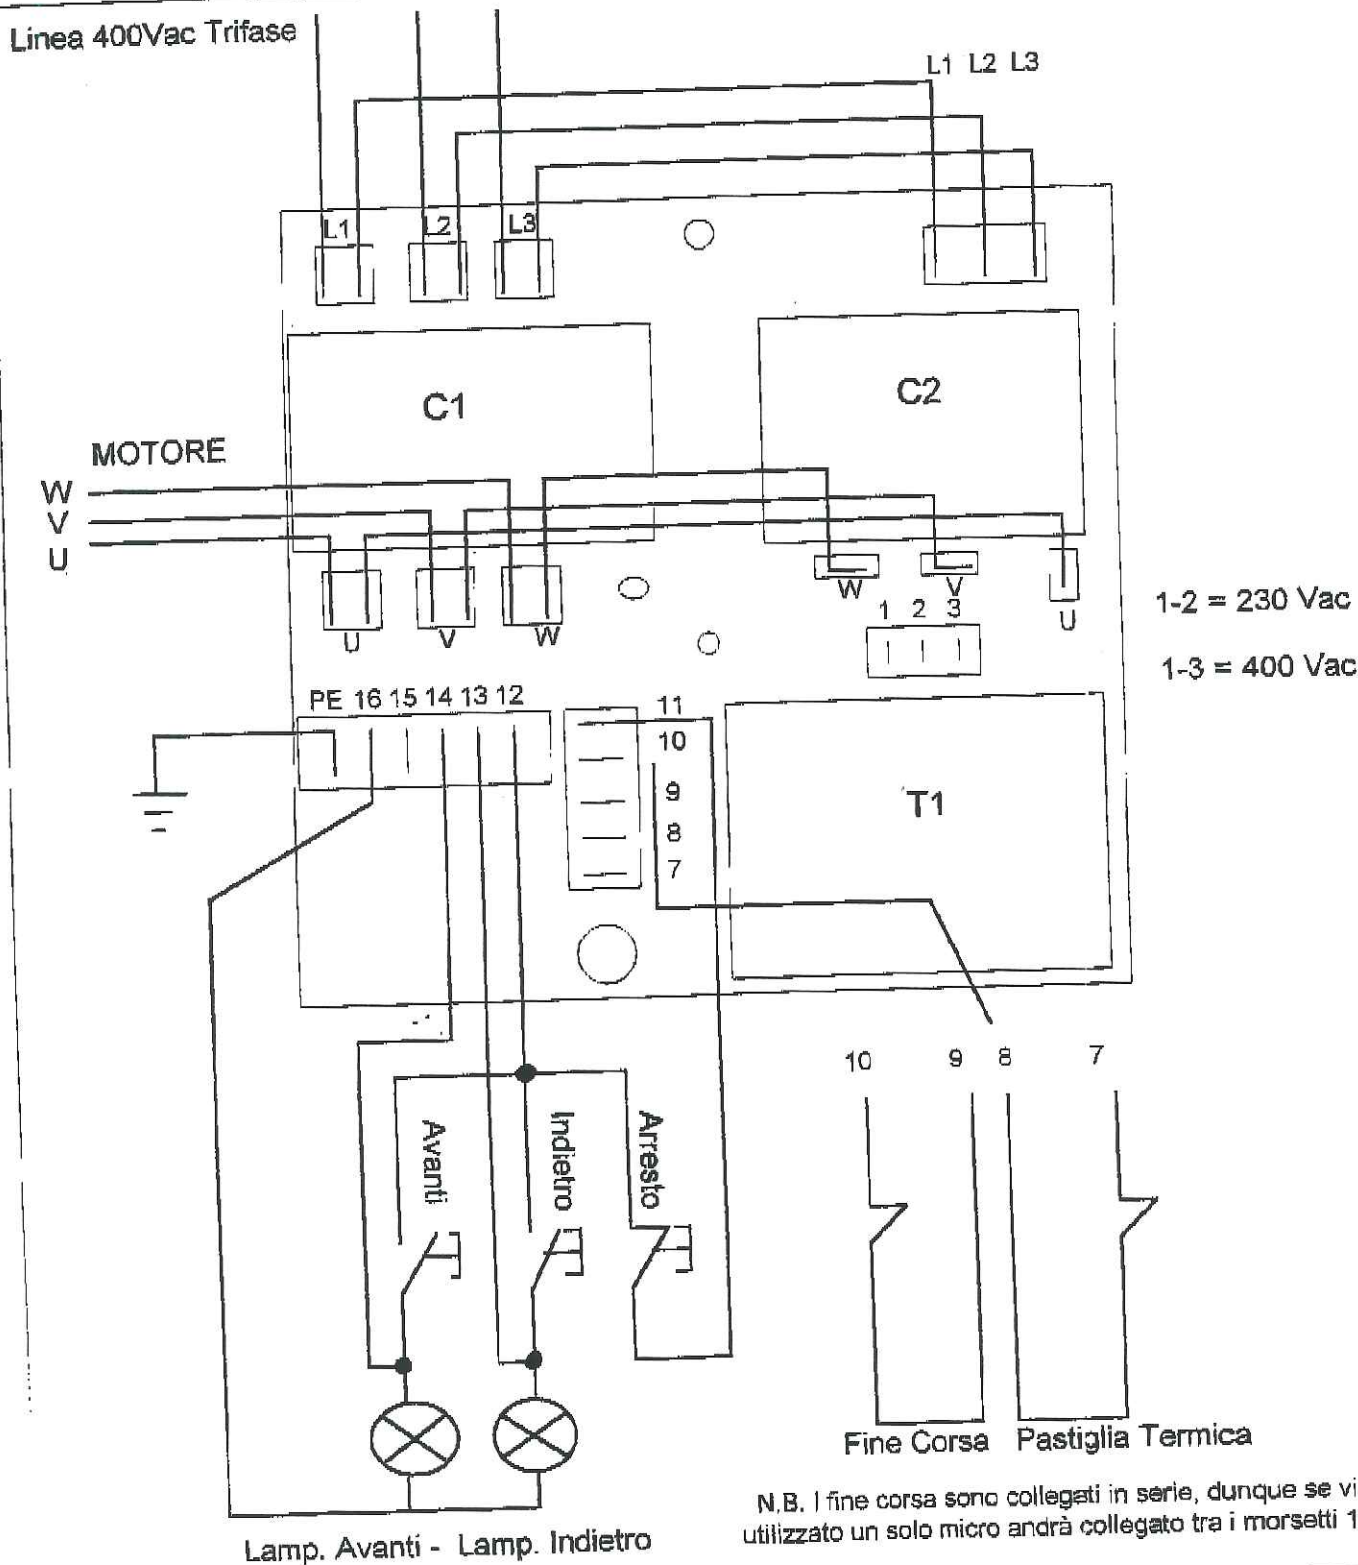

Scheda tipo: TG99IT: Marcia-Avanti / Indietro per Tritacarne Trifase 22 e 32.

tg99it.vsd	TAGLIORETTI GIUSEPPE di Taglioretti Marco & C. s.n.c. Via Dei Tigli n.5 GORNATE OLONA (VA) ITALY	SCHEDA TIPO: TG99IT	Pagina : 1
15-12-1999			Segue: //
			Totale: 1